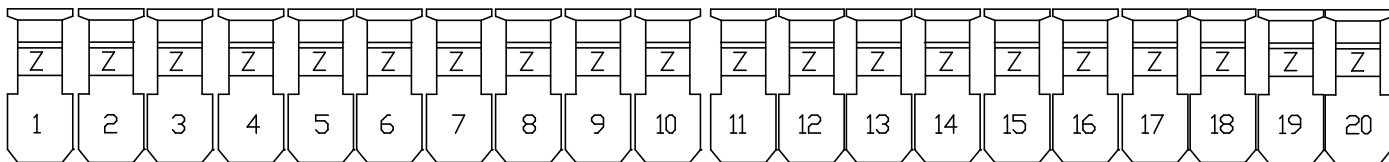

Horizonverlichting

Koof L. Boven

Koof R. Boven

schouwburgvenray.nl
 Zaallicht 201 t/m 210 op 70%
Sjef Vullings Bos Quik

Zaalbrug