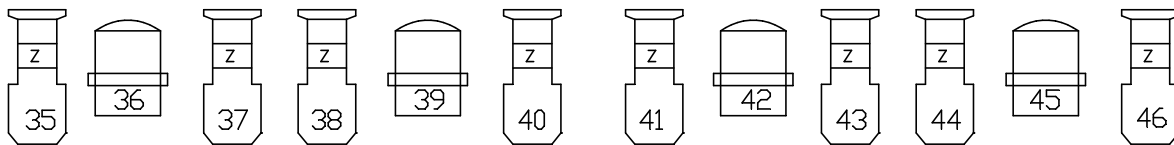

Horizonverlichting

Koof L. Boven

Koof R. Boven

schouwburgvenray.nl
 Zaallicht 201 t/m 210 op 70%
Sjef Vullings Bos Quik

Zaalbrug