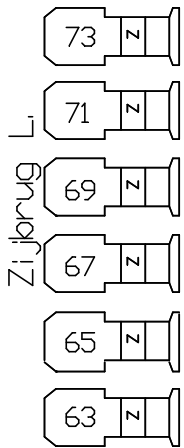

Horizonverlichting

Koof L. Boven

Koof R. Boven

schouwburgvenray.nl
 Zaallicht 201 t/m 210 op 70%
Sjef Vullings Bos Quik

Zaalbrug