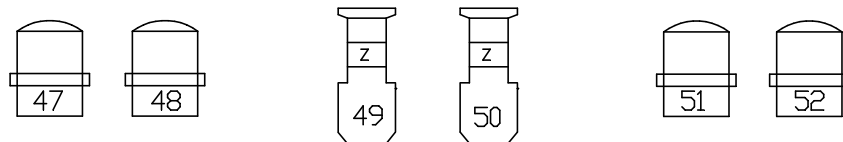

Horizonverlichting

Koof L. Boven

Koof R. Boven

schouwburgvenray.nl
 Zaallicht 201 t/m 210 op 70%
Sjef Vullings Bos Quik

Zaalbrug