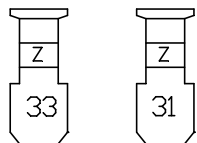

Horizonverlichting

Koof L. Boven

Koof R. Boven

schouwburgvenray.nl
 Zaallicht 201 t/m 210 op 70%
Sjef Vullings Bos Quik

Zaalbrug