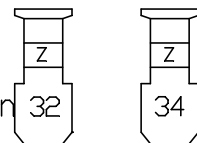

Horizonverlichting

Koof L. Boven

Koof R. Boven

schouwburgvenray.nl
 Zaallicht 201 t/m 210 op 70%
Sjef Vullings Bos Quik

Zaalbrug