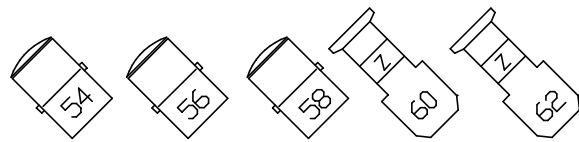

Horizonverlichting

Koof L. Boven

Koof R. Boven

schouwburgvenray.nl
 Zaallicht 201 t/m 210 op 70%
Sjef Vullings Bos Quik

Zaalbrug