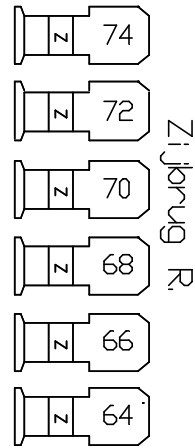

Horizonverlichting

Koof L. Boven

Koof R. Boven

schouwburgvenray.nl
 Zaallicht 201 t/m 210 op 70%
Sjef Vullings Bos Quik

Zaalbrug