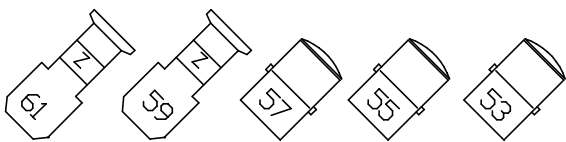

Horizonverlichting

Koof L. Boven

Koof R. Boven

schouwburgvenray.nl
 Zaallicht 201 t/m 210 op 70%
Sjef Vullings Bos Quik

Zaalbrug